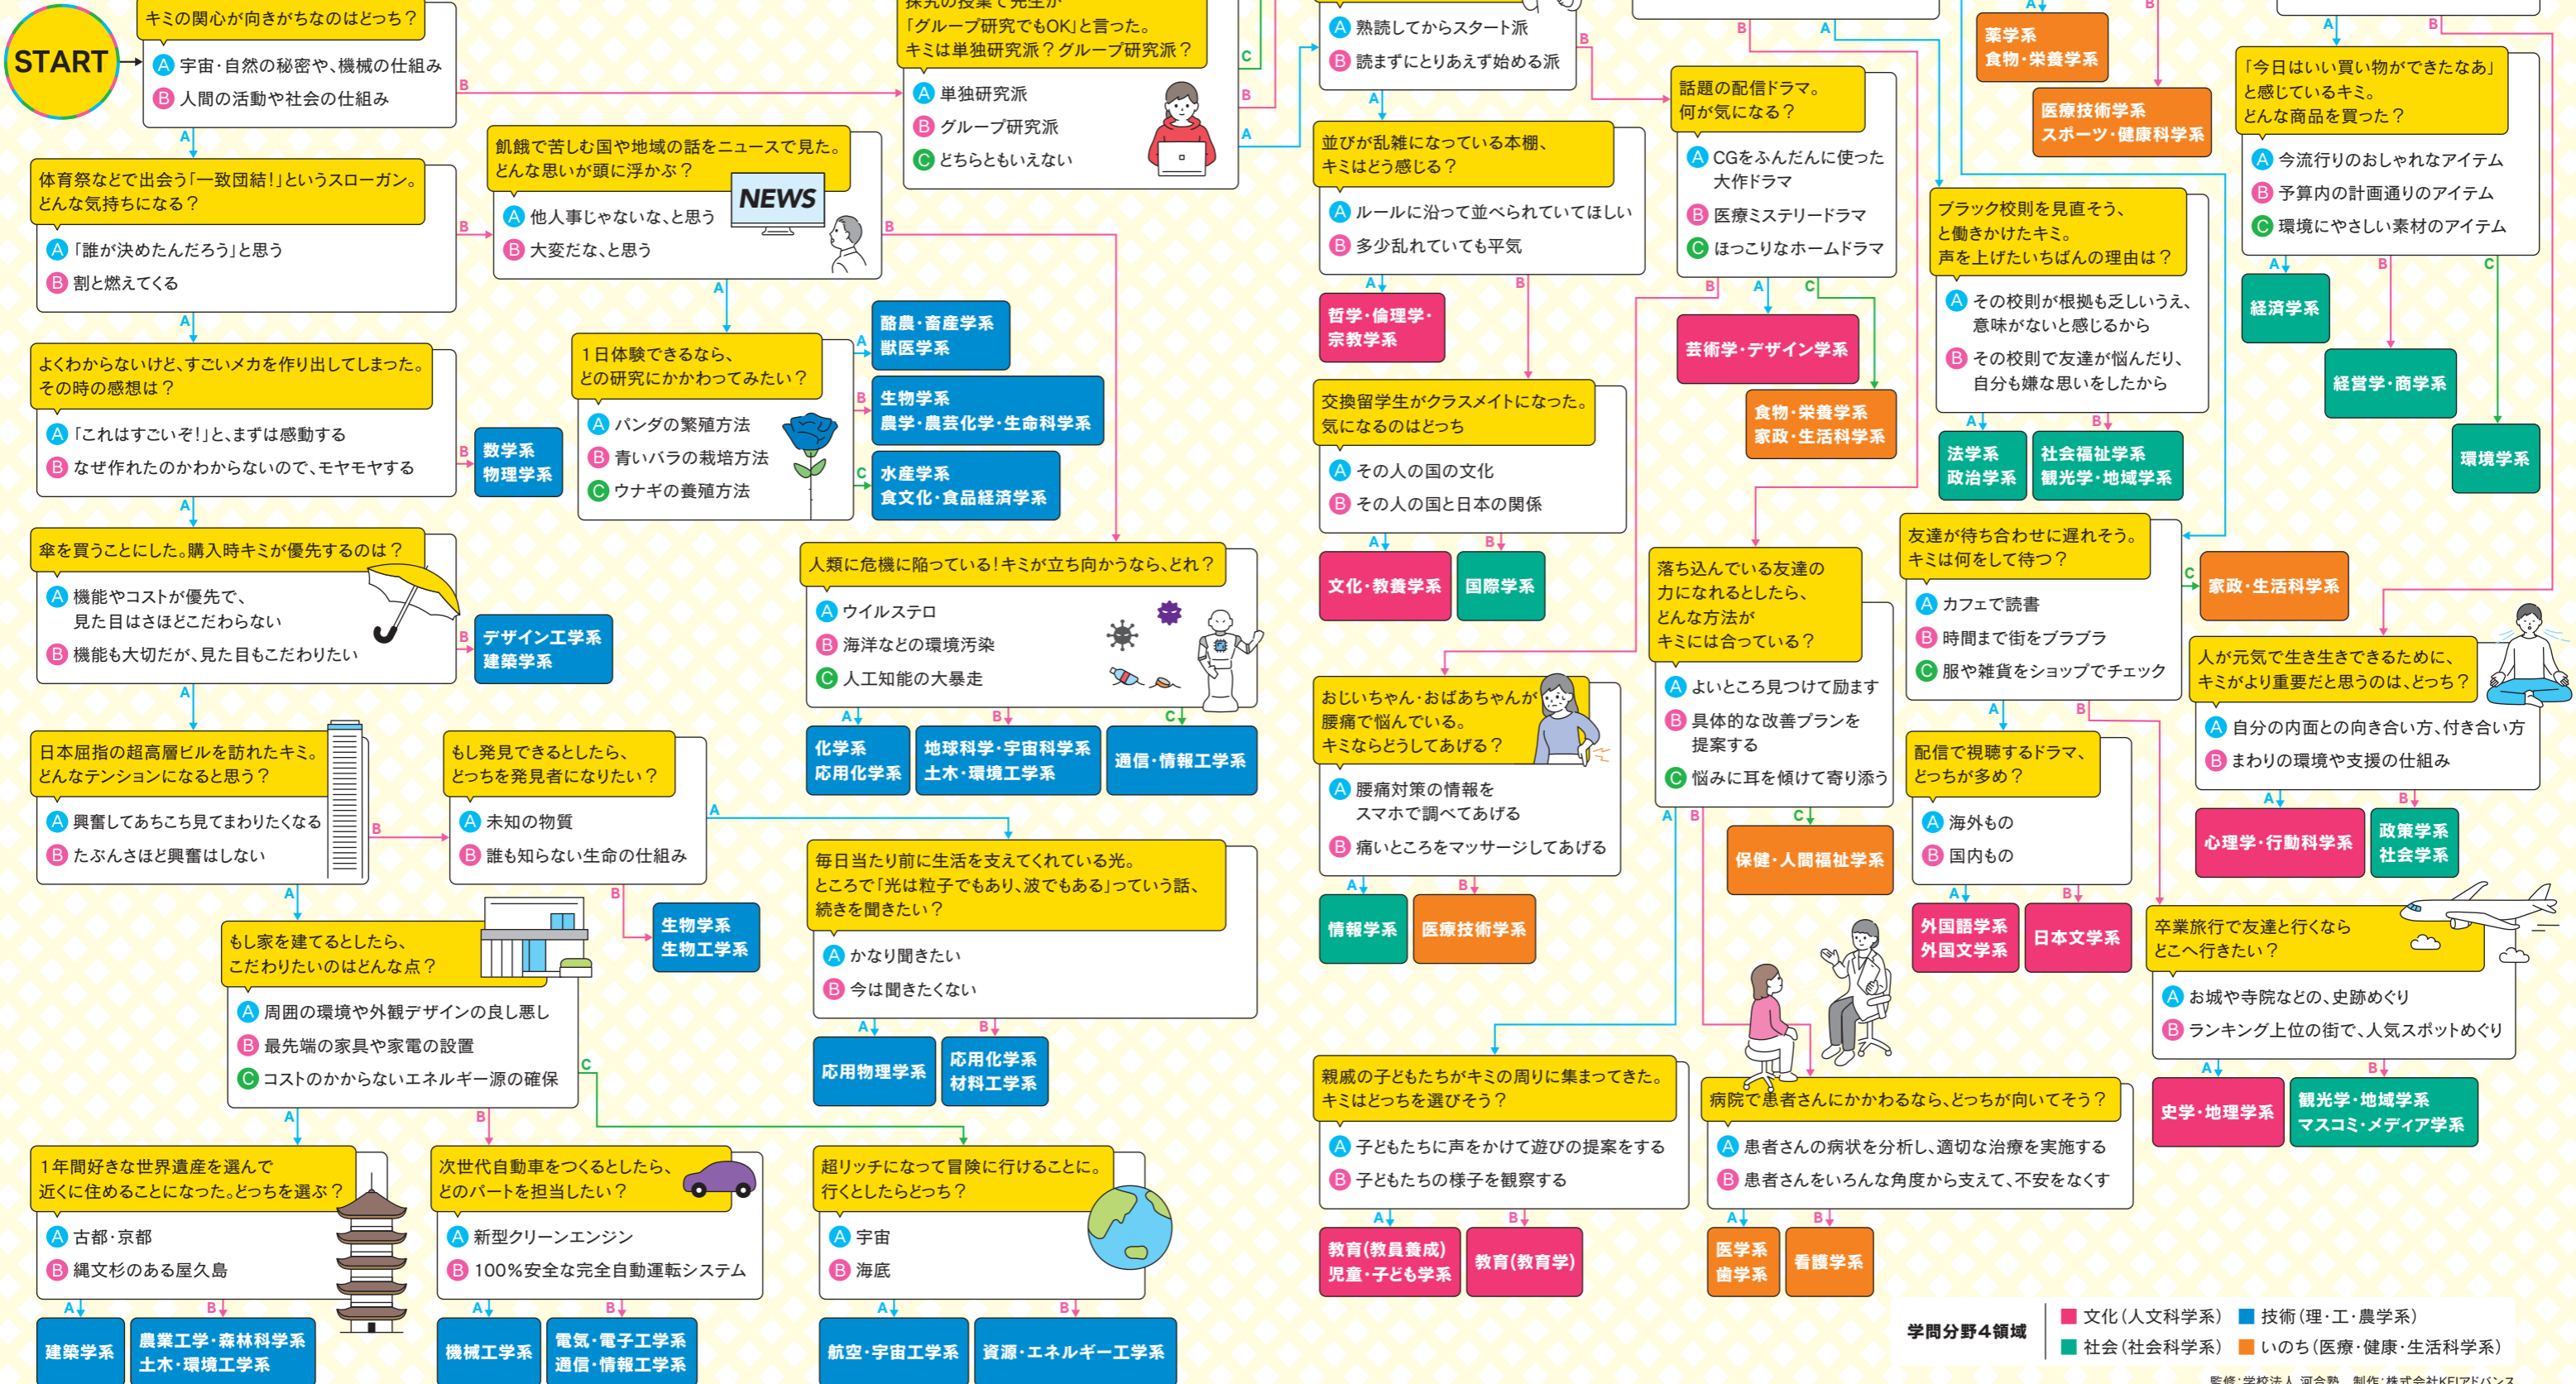

キミにピッタリな学問がわかるかも!?

適性学系CHECKフローチャート

大学選びを考える時に大切なのが「なにを学ぶのか」です。でも「一体なにを学ばよいかかわからない」という人もきつといますよね。そんな人は、この適性学系CHECKフローチャートをやってみましょう。それでたどり着いた学問分野について調べてみると、きっと発見があるはず。チャートで出した答えは「正解」ではありませんが、「学んでみたら楽しく感じる可能性がある」学系なので、迷った分岐点まで戻ってみて、別の学系を見てもおすすめです。大学選びは、またとない自分と自分の未来を発見する機会。ぜひこのチャンスを有効に生かしてください!

学問分野4領域

- 文化(人文科学系)
- 技術(理・工・農学系)
- 社会(社会科学系)
- いのち(医療・健康・生活科学系)

監修:学校法人 河合塾 制作:株式会社KEIアドバンス